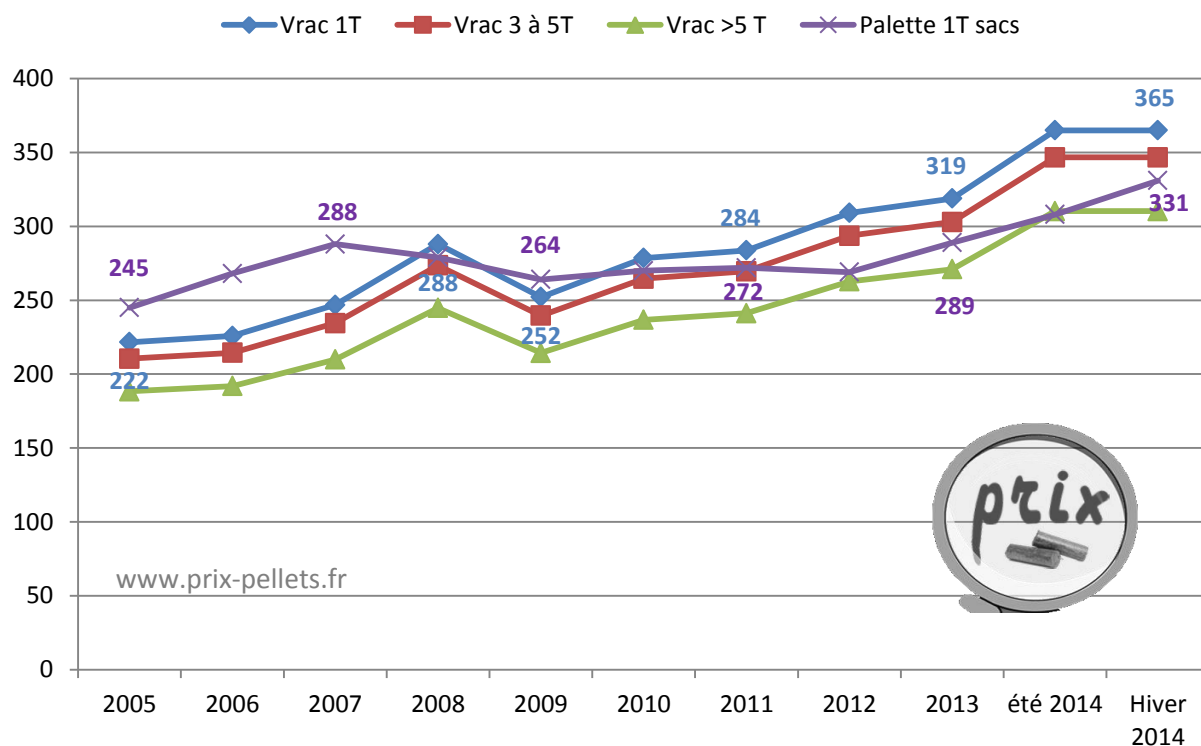

HISTORIQUE DES PRIX DU PELLET EN FRANCE

par tonne en € ttc avec Livraison (<50km)

dernière mise à jour Septembre 2014

	2005	2006	2007	2008	2009	2010	2011	2012	2013	été 2014	Hiver 2014
Vrac 1T	222	226	247	288	252	279	284	309	319	365	365
Vrac 3 à 5T	210	214	235	274	240	265	270	294	303	347	347
Vrac >5 T	188	192	210	245	214	237	241	263	271	310	310
Palette 1T sacs	245	268	288	279	264	270	272	269	289	308	331
> 2T											318